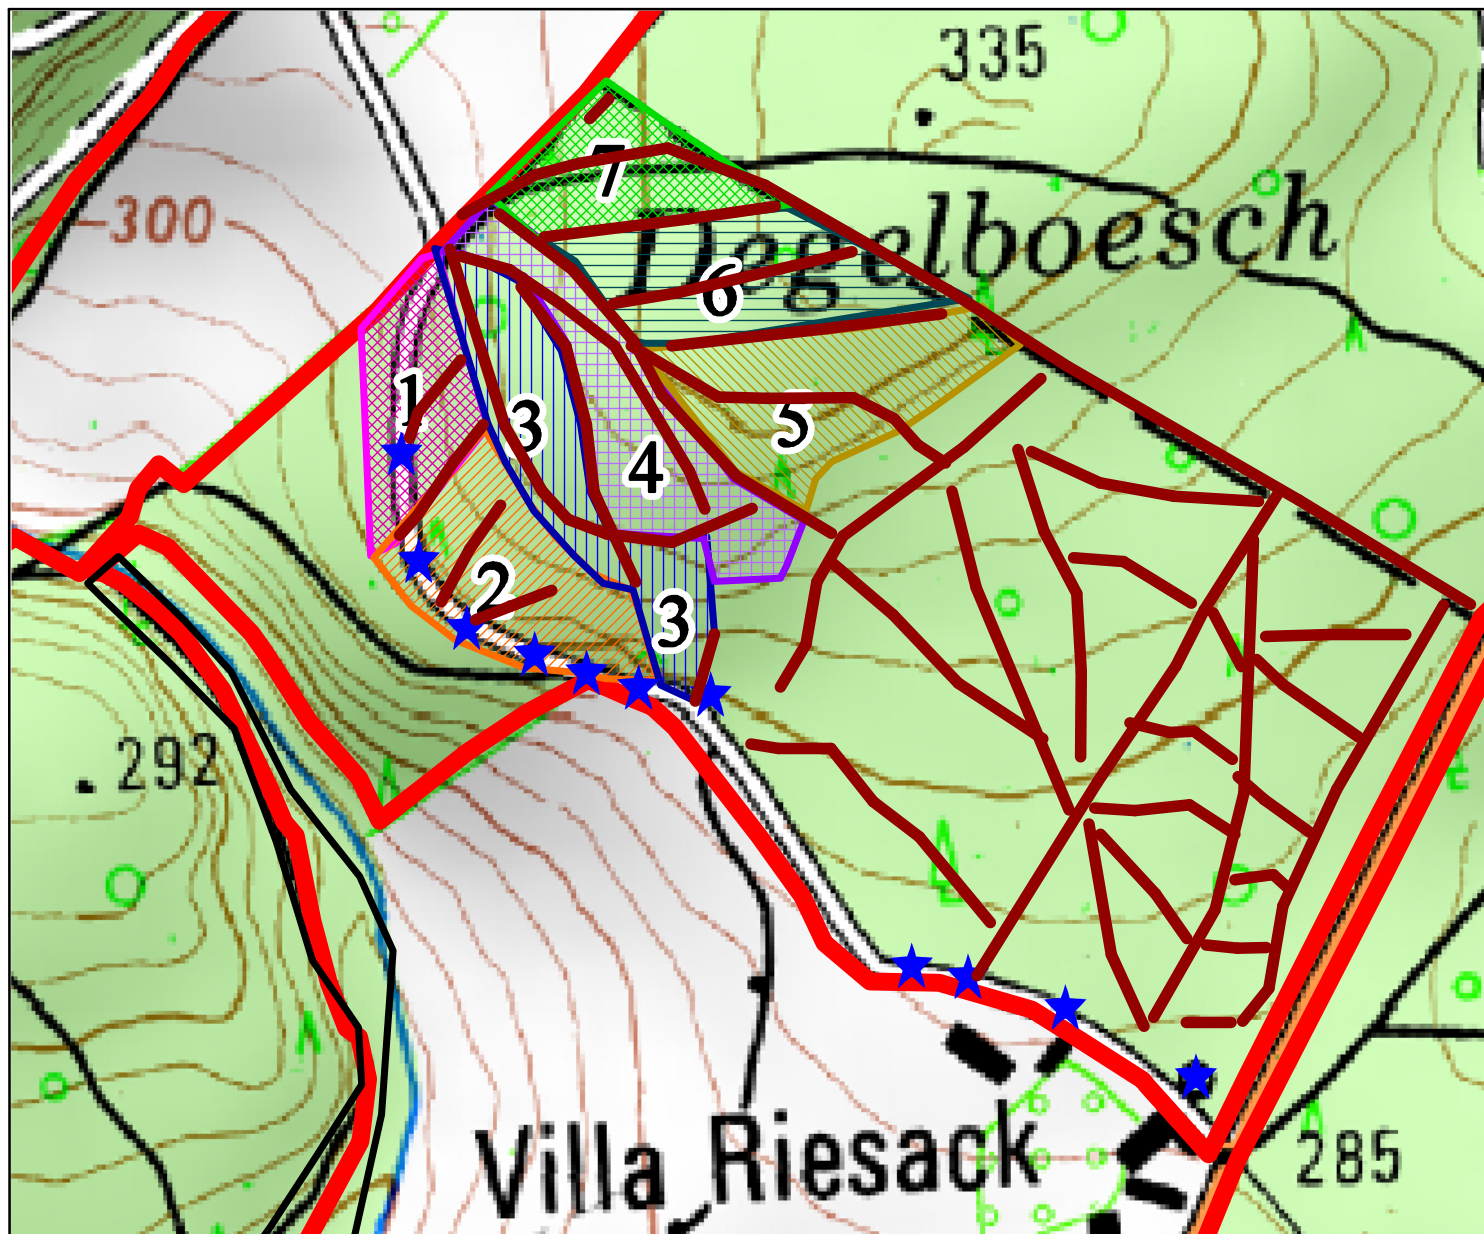

FC Niederbronn-les-Bains

Vente de bois de chauffage
(Grumes et fonds de coupe)

- Site Natura 2000 Habitats (ZSC)
- Milieux humides (ZH, mares) recensés par ONF Alsace 2016
- Forêt
- GENERIQUE_NIEDERBR_cloiso_parc14_LIGNE

Commentaires

Lots 1 à 7
(Fonds de coupe)
Lots F6 à N14
(Grumes)

Echelle : 1 : 4303

Auteur :

18/03/2025

© IGN / ONF : Toute reproduction interdite